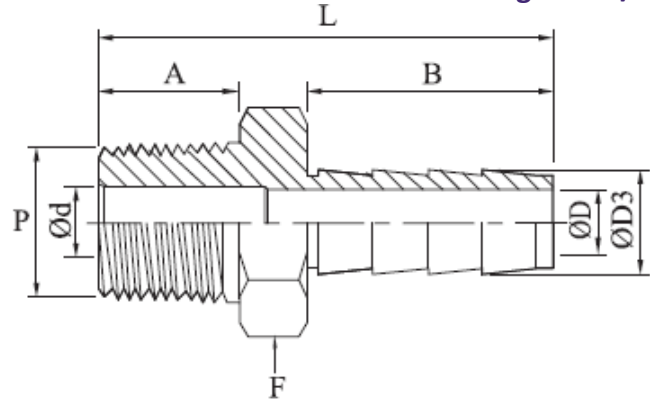

IMPACT IMPEX

Pipe Fittings

Male to Hose Connector / Tube x NPTM

Design : IIPF/MHC-N

PART No.	ØD3		P1	ØD	Ød	B	A	L	F
	Hose	NPTM							
IIPF/MHC/2I-2	1/8	3.80	1/8	2.0	4.80	10.2	9.70	27.4	7/16
IIPF/MHC/2I-4	1/8	3.80	1/4	2.0	7.10	10.2	14.2	32.0	9/16
IIPF/MHC/3I-2	3/16	5.84	1/8	3.0	3.00	15.0	9.70	32.3	7/16
IIPF/MHC/3I-4	3/16	5.84	1/4	3.0	7.10	15.0	14.2	36.8	9/16
IIPF/MHC/4I-2	1/4	7.62	1/8	4.8	4.80	20.1	9.70	37.3	7/16
IIPF/MHC/4I-4	1/4	7.62	1/4	4.8	4.80	20.1	14.2	41.9	9/16
IIPF/MHC/4I-6	1/4	7.62	3/8	4.8	4.80	20.1	14.2	42.2	11/16
IIPF/MHC/4I-8	1/4	7.62	1/2	4.8	11.9	20.1	19.0	47.0	7/8
IIPF/MHC/5I-2	5/16	9.65	1/8	4.8	4.80	22.1	9.70	39.4	7/16
IIPF/MHC/5I-4	5/16	9.65	1/4	4.8	4.80	22.1	14.2	43.9	9/16
IIPF/MHC/5I-6	5/16	9.65	3/8	4.8	4.80	22.1	14.2	44.2	11/16
IIPF/MHC/5I-8	5/16	9.65	1/2	4.8	11.9	22.1	19.0	49.8	7/8
IIPF/MHC/6I-4	3/8	11.43	1/4	7.6	7.60	22.1	14.2	43.9	9/16
IIPF/MHC/6I-6	3/8	1.43	3/8	17.6	7.60	22.1	14.2	44.2	11/16
IIPF/MHC/6I-8	3/8	11.43	1/2	7.6	7.60	22.1	19.0	49.8	7/8
IIPF/MHC/8I-4	1/2	15.24	1/4	9.5	7.10	23.8	14.2	45.7	11/16
IIPF/MHC/8I-6	1/2	15.24	3/8	9.5	9.50	23.8	14.2	46	11/16
IIPF/MHC/8I-8	1/2	15.24	1/2	9.5	9.50	23.8	19.0	51.6	7/8
IIPF/MHC/10I-8	5/8	19-10	1/2	11.9	11.9	24.9	19	52.6	1 1/16
IIPF/MHC/10I-12	5/8	19.10	3/4	12.7	16.0	24.9	19.0	52.6	1 1/16
IIPF/MHC/12I-8	3/4	22.86	1/2	16.0	11.9	26.7	19	54.4	1 1/16
IIPF/MHC/12I-12	3/4	22.86	3/4	16.0	16.0	26.7	19.0	54.4	1 1/16
IIPF/MHC/12I-16	3/4	22.86	1	16.0	22.4	26.7	23.9	61.7	13/8
IIPF/MHC/16I-12	1	30.48	3/4	22.4	16.0	30.2	19.0	60.5	13/8
IIPF/MHC/16I-16	1	30.48	1	22.4	22.4	30.2	23.9	65.3	1 3/8