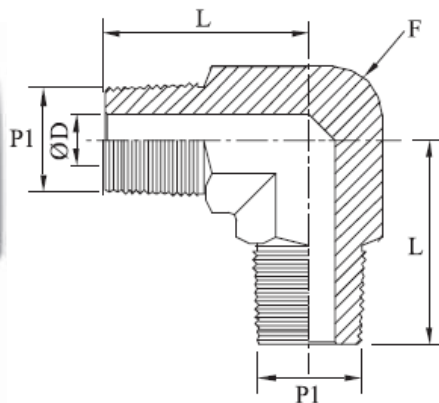

Elbow Female

Design : IIPF/EF

PART No.	P	ØD	L	F
	NPTF	Inch	Inch	Hex
IIPF/EF/1-1I	1/16	0.28	0.50	7/16
IIPF/EF/2-2I	1/8	0.34	1.04	1/2
IIPF/EF/4-4I	1/4	0.45	1.17	11/16
IIPF/EF/6-6I	3/8	0.59	1.42	13/16
IIPF/EF/8-8I	1/2	0.73	1.56	1
IIPF/EF/12-12I	3/4	0.94	1.92	1-1/4
PIIPF/EF/16-16I	1	1.17	1.91	1-11/16

IMPACT IMPEX

Pipe Fittings

Elbow Reducing Street

Design : IIPF/ERS

PART No.	P1	P	ØD	L	S	F
	NPTM	NPTF	Inch	Inch	Inch	Hex
IIPF/ERS/2-1I	1/8	1/16	0.12	1.04	0.87	1/2
IIPF/ERS/4-1I	1/4	1/16	0.12	1.09	1.00	9/16
IIPF/ERS/4-2I	1/4	1/8	0.19	1.17	1.00	11/16
IIPF/ERS/6-1I	3/8	1/16	0.12	1.09	1.26	3/4
IIPF/ERS/6-2I	3/8	1/8	0.19	1.22	1.26	3/4
IIPF/ERS/6-4I	3/8	1/4	0.28	1.42	1.26	13/16
IIPF/ERS/8-2I	1/2	1/8	0.19	1.47	1.38	7/8
IIPF/ERS/8-4I	1/2	1/4	0.28	1.56	1.38	7/8
IIPF/ERS/8-6I	1/2	3/8	0.38	1.56	1.38	7/8
IIPF/ERS/12-2I	3/4	1/8	0.19	1.59	1.67	1-1/16
IIPF/ERS/12-4I	3/4	1/4	0.28	1.59	1.67	1-1/16
IIPF/ERS/12-6I	3/4	3/8	0.38	1.59	1.67	1-1/16
IIPF/ERS/12-8I	3/4	1/2	0.47	1.59	1.67	1-1/16
IIPF/ERS/16-2I	1	1/8	0.19	1.91	1.94	1-5/16
IIPF/ERS/16-4I	1	1/4	0.45	1.91	1.94	1-5/16
IIPF/ERS/16-6I	1	3/8	0.28	1.91	1.94	1-5/16
IIPF/ERS/16-8I	1	1/2	0.47	1.91	1.94	1-5/16
IIPF/ERS/16-12I	1	3/4	0.62	1.91	1.94	1-5/16

Male Elbow

Design : IIPF/ME

PART No.	P1	ØD	L	F
	NPTM	Inch	Inch	Hex
IIPF/ME/1I	1/16	0.19	0.66	3/8
IIPF/ME/2I	1/8	0.19	0.88	7/16
IIPF/ME/4I	1/4	0.28	1.05	9/16
IIPF/ME/6I	3/8	0.38	1.17	11/16
IIPF/ME/8I	1/2	0.47	1.45	7/8
IIPF/ME/12I	3/4	0.65	1.59	1-1/16
IIPF/ME/16I	1	0.87	1.87	1-3/8