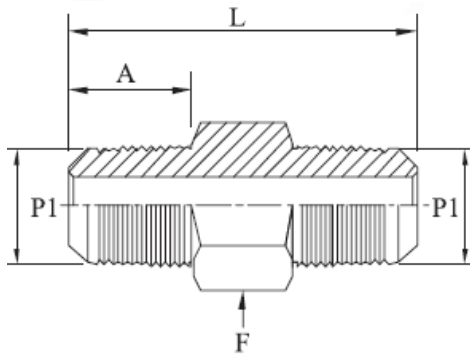

	Tee Branch
Design : IIPF/TB	Page#12

	Tee Female
Design : IIPF/TF	Page#12

	Cross Female
Design : IIPF/CF	Page#13

	Union Ball Joint
Design : IIPF/UBJ	Page#13

R:31, STANDARD BUILDING NO. 2,
120/122 V. V. CHANDAN STREET,
MUMBAI - 400 003, INDIA.
Tel: +91-22-23401191
Mob: +91-9967676717 / +91-9920300607
Email: impactimpex@gmail.com, sales@impactimpex.com
Website: www.impactimpex.com

IMPACT IMPEX

Pipe Fittings

Hex Nipple

Design : IIPF/HN

Part No.	P1		L mm	A mm	F Hex
	NPTM	NPTM			
IIPF/HN/1I-1I	1/16	1/16	25.6	9.7	3/8
IIPF/HN/2I-2I	1/8	1/8	25.6	9.7	7/16
IIPF/HN/4I-4I	1/4	1/4	35.6	14.2	9/16
IIPF/HN/6I-6I	3/8	3/8	36.4	14.2	11/16
IIPF/HN/8I-8I	1/2	1/2	46.5	19.1	7/8
IIPF/HN/12I-12I	3/4	3/4	50.03	19.1	1-1/16
IIPF/HN/16I-16I	1	1	59.43	23.9	1-3/8
IIPF/HN/20I-20I	1-1/4	1-1/4	62.2	24.6	1-3/4
IIPF/HN/24I-24I	1-1/2	1-1/2	65	25.4	2

Hex Reducing Nipple

Design : IIPF/HRN

PART No.	P1	P2	ØD	L	F
	NPTM	NPTM	NPTM	NPTM	Hex
IIPF/HRN/2-1I	1/8	1/16	0.12	1.01	7/16
IIPF/HRN/4-1I	1/4	1/16	0.12	1.25	5/8
IIPF/HRN/4-2I	1/4	1/8	0.19	1.22	9/16
IIPF/HRN/6-1I	3/8	1/16	0.19	1.27	3/4
IIPF/HRN/6-2I	3/8	1/8	0.19	1.25	11/16
IIPF/HRN/6-4I	3/8	1/4	0.28	1.43	11/16
IIPF/HRN/8-2I	1/2	1/8	0.19	1.47	7/8
IIPF/HRN/8-4I	1/2	1/4	0.28	1.65	7/8
IIPF/HRN/8-6I	1/2	3/8	0.38	1.65	7/8
IIPF/HRN/12-4I	3/4	1/4	0.28	1.65	1-1/16
IIPF/HRN/12-6I	3/4	3/8	0.38	1.65	1-1/16
IIPF/HRN/12-8I	3/4	1/2	0.47	1.84	1-1/16
IIPF/HRN/12-2I	3/4	1/8	0.19	1.59	1-1/16
IIPF/HRN/16-2I	1	1/8	0.19	1.78	1-3/8
IIPF/HRN/16-4I	1	1/4	0.28	1.97	1-3/8
IIPF/HRN/16-6I	1	3/8	0.38	1.97	1-3/8
IIPF/HRN/16-8I	1	1/2	0.47	2.13	1-3/8
IIPF/HRN/16-12I	1	3/4	0.62	2.13	1-3/8
IIPF/MRN/20I-16I	1-1/4	1	0.65	1-3/4	24.6/23.9