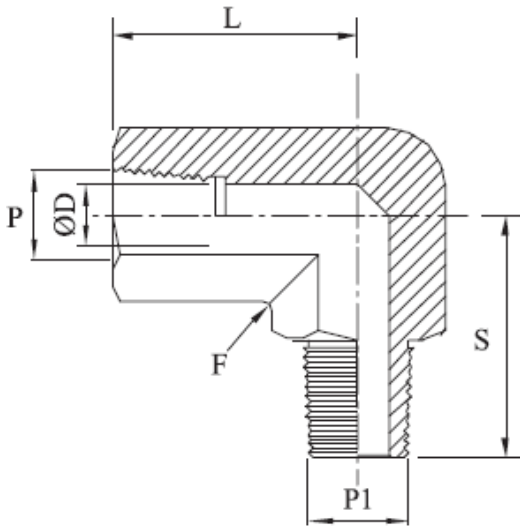

R:31, STANDARD BUILDING NO. 2,
120/122 V. V. CHANDAN STREET,
MUMBAI - 400 003, INDIA.
Tel: +91-22-23401191
Mob: +91-9967676717 / +91-9920300607
Email: impactimpex@gmail.com, sales@impactimpex.com
Website: www.impactimpex.com

IMPACT IMPEX

Pipe Fittings

Elbow Reducing Street

Design : IIPF/ERS

PART No.	P1	P	ØD	L	S	F
	NPTM	NPTF	Inch	Inch	Inch	Hex
IIPF/ERS/2-1I	1/8	1/16	0.12	1.04	0.87	1/2
IIPF/ERS/4-1I	1/4	1/16	0.12	1.09	1.00	9/16
IIPF/ERS/4-2I	1/4	1/8	0.19	1.17	1.00	11/16
IIPF/ERS/6-1I	3/8	1/16	0.12	1.09	1.26	3/4
IIPF/ERS/6-2I	3/8	1/8	0.19	1.22	1.26	3/4
IIPF/ERS/6-4I	3/8	1/4	0.28	1.42	1.26	13/16
IIPF/ERS/8-2I	1/2	1/8	0.19	1.47	1.38	7/8
IIPF/ERS/8-4I	1/2	1/4	0.28	1.56	1.38	7/8
IIPF/ERS/8-6I	1/2	3/8	0.38	1.56	1.38	7/8
IIPF/ERS/12-2I	3/4	1/8	0.19	1.59	1.67	1-1/16
IIPF/ERS/12-4I	3/4	1/4	0.28	1.59	1.67	1-1/16
IIPF/ERS/12-6I	3/4	3/8	0.38	1.59	1.67	1-1/16
IIPF/ERS/12-8I	3/4	1/2	0.47	1.59	1.67	1-1/16
IIPF/ERS/16-2I	1	1/8	0.19	1.91	1.94	1-5/16
IIPF/ERS/16-4I	1	1/4	0.45	1.91	1.94	1-5/16
IIPF/ERS/16-6I	1	3/8	0.28	1.91	1.94	1-5/16
IIPF/ERS/16-8I	1	1/2	0.47	1.91	1.94	1-5/16
IIPF/ERS/16-12I	1	3/4	0.62	1.91	1.94	1-5/16

Male Elbow

Design : IIPF/ME