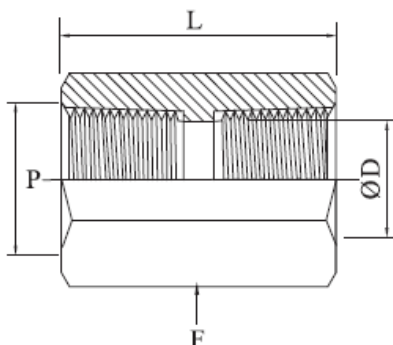

IMPACT IMPEX

Pipe Fittings

Close Nipple

Design : IIPF/CN

PART No.	P1		L	ØR
	NPTM	NPTM	inch	inch
IIPF/CN/1-1I	1/16	1/16	0.75	7/16
IIPF/CN/2-2I	1/8	1/8	0.75	7/16
IIPF/CN/4-4I	1/4	1/4	1.12	9/16
IIPF/CN/6-6I	3/8	3/8	1.12	11/16
IIPF/CN/8-8I	1/2	1/2	1.50	7/8
IIPF/CN/12-12I	3/4	3/4	1.50	1-1/16
IIPF/CN/16-16I	1	1	1.88	1-3/8

Hex Long Nipple

Design : IIPF/HLN

PART No.	L							P1	ØD	F
	inch								inch	Hex
IIPF/HLN/2-2I	1.5	2	2.5	3	4			1/8	0.19	7/16
IIPF/HLN/4-4I	2	2.5	3	3.5	4			1/4	0.28	7/16
IIPF/HLN/6-6I	2	2.5	3	3.5	4	5	6	3/8	0.33	11/16
IIPF/HLN/8-8I	2	2.5	3	3.5	4	5	6	1/2	0.47	7/8
IIPF/HLN/12-12I	2.5	3	3.5	4	5	6		3/4	0.62	1-1/16
IIPF/HLN/16-16I	3	3.5	4	5	6			1	0.86	1-3/8

Hex Coupling

Design : IIPF/HC

PART No.	P	ØD	L	F
	NPTF	mm	mm	Hex
IIPF/HC/2I	1/8	8.6	20.6	9/16
IIPF/HC/4I	1/4	11.4	30.2	3/4
IIPF/HC/6I	3/8	15.0	33.3	7/8
IIPF/HC/8I	1/2	18.5	39.6	1-1/16
IIPF/HC/12I	3/4	23.9	41.1	1-5/16
IIPF/HC/16I	1	29.7	50.8	1-5/8