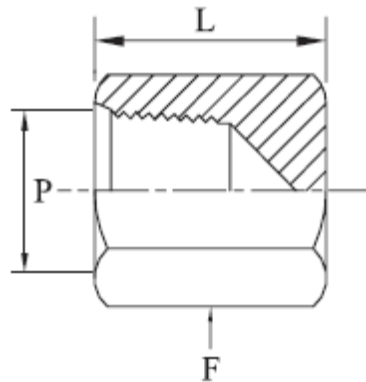

Reducing Adaptor / NPT x NPT

Design : IIPF/RA

PART No.	P	P1	ØD	L	F
	NPTF	NPTM			
IIPF/RA/2-1I	1/8	1/16	0.12	1.03	9/16
IIPF/RA/4-1I	1/4	1/16	0.12	1.20	3/4
IIPF/RA/4-2I	1/4	1/8	0.19	1.25	3/4
IIPF/RA/6-1I	3/8	1/16	0.19	1.25	7/8
IIPF/RA/6-2I	3/8	1/8	0.19	1.33	7/8
IIPF/RA/6-4I	3/8	1/4	0.28	1.50	7/8
IIPF/RA/8-2I	1/2	1/8	0.19	1.58	1-1/16
IIPF/RA/8-4I	1/2	1/4	0.28	1.75	1-1/16
IIPF/RA/8-6I	1/2	3/8	0.38	1.75	1-1/16
IIPF/RA/12-2I	3/4	1/8	0.36	1.56	1-3/8
IIPF/RA/12-4I	3/4	1/4	0.28	1.82	1-3/8
IIPF/RA/12-6I	3/4	3/8	0.38	1.82	1-3/8
IIPF/RA/12-8I	3/4	1/2	0.47	2.02	1-3/8
IIPF/RA/16-2I	1	1/8	0.36	1.81	1-5/8
IIPF/RA/16-4I	1	1/4	0.28	1.95	1-5/8
IIPF/RA/16-6I	1	3/8	0.38	1.95	1-5/8
IIPF/RA/16-8I	1	1/2	0.47	2.16	1-5/8
IIPF/RA/16-12I	1	3/4	0.62	2.16	1-5/8

IMPACT IMPEX

Pipe Fittings

Reducing Bushing / NPT x NPT

Design : IIPF/RB

PART No.	P	P1	ØD	L	F
	NPTF	NPTM			Hex
IIPF/RB/2I-1I	1/16	1/8	4.8	26.2	7/16
IIPF/RB/4I-2I	1/8	1/4	7.1	26.9	9/16
IIPF/RB/6I-2I	1/8	3/8	8.6	21.8	11/16
IIPF/RB/6I-4I	1/4	3/8	9.5	30.2	3/4
IIPF/RB/8I-4I	1/4	1/2	11.4	27.4	7/8
IIPF/RB/8I-6I	3/8	1/2	11.9	35.8	7/8
IIPF/RB/12I-4I	1/4	3/4	11.4	27.4	1-1/16
IIPF/RB/12I-6I	3/8	3/4	15.0	27.4	1-1/16
IIPF/RB/12I-8I	1/2	3/4	15.7	41.4	1-1/16
IIPF/RB/16I-4I	1/4	1	11.4	34.8	1-3/8
IIPF/RB/16I-6I	3/8	1	15.0	34.8	1-3/8
IIPF/RB/16I-8I	1/2	1	18.5	34.8	1-3/8
IIPF/RB/16I-12I	3/4	1	22.4	47.0	1-3/8

Pipe Cap

Design : IIPF/PC

PART No.	P	L	F
	NPTF	Inch	Hex
IIPF/PC/2I	1/8	0.75	9/16
IIPF/PC/4I	1/4	0.91	3/4
IIPF/PC/6I	3/8	1.03	7/8
IIPF/PC/8I	1/2	1.34	1-1/16
IIPF/PC/12I	3/4	1.44	1-5/16
IIPF/PC/16I	1	1.63	1-5/8