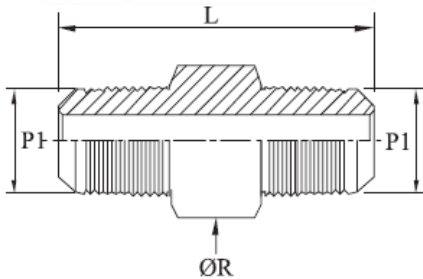

R:31, STANDARD BUILDING NO. 2,
120/122 V. V. CHANDAN STREET,
MUMBAI - 400 003, INDIA.
Tel: +91-22-23401191
Mob: +91-9967676717 / +91-9920300607
Email: impactimpex@gmail.com, sales@impactimpex.com
Website: www.impactimpex.com

IMPACT IMPEX

Pipe Fittings

Close Nipple

Design : IIPF/CN

PART No.	P1		L	ØR
	NPTM	NPTM	inch	inch
IIPF/CN/1-1I	1/16	1/16	0.75	7/16
IIPF/CN/2-2I	1/8	1/8	0.75	7/16
IIPF/CN/4-4I	1/4	1/4	1.12	9/16
IIPF/CN/6-6I	3/8	3/8	1.12	11/16
IIPF/CN/8-8I	1/2	1/2	1.50	7/8
IIPF/CN/12-12I	3/4	3/4	1.50	1-1/16
IIPF/CN/16-16I	1	1	1.88	1-3/8