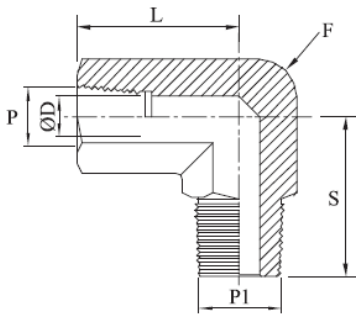

R:31, STANDARD BUILDING NO. 2,
120/122 V. V. CHANDAN STREET,
MUMBAI - 400 003, INDIA.
Tel: +91-22-23401191
Mob: +91-9967676717 / +91-9920300607
Email: impactimpex@gmail.com, sales@impactimpex.com
Website: www.impactimpex.com

IMPACT IMPEX

Pipe Fittings

Elbow Street

Design : IIPF/ES

PART No.	P	P1	ØD	L	S	F
	NPTF	NPTM	Inch	Inch		Hex
IIPF/ES/1-1I	1/16	1/16	0.12	0.86	0.88	7/16
IIPF/ES/2-2I	1/8	1/8	0.19	1.04	0.87	1/2
IIPF/ES/4-4I	1/4	1/4	0.28	1.17	1.17	11/16
IIPF/ES/6-6I	3/8	3/8	0.38	1.42	1.26	13/16
IIPF/ES/8-8I	1/2	1/2	0.47	1.56	1.56	1
IIPF/ES/12-12I	3/4	3/4	0.62	1.92	1.67	1-1/4
IIPF/ES/16-16I	1	1	0.88	1.91	1.94	1-11/16