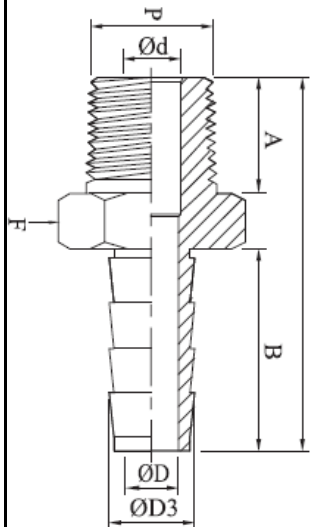

IMPACT IMPEX

Pipe Fittings

Hex Plug

Design : IIPF/HP

PART No.	P1	L	F
	NPTM	mm	Hex
IIPF/HP/1I	1/16	19	7/16
IIPF/HP/2I	1/8	19	7/16
IIPF/HP/4I	1/4	25.4	5/8
IIPF/HP/6I	3/8	27	3/4
IIPF/HP/8I	1/2	33.3	7/8
IIPF/HP/12I	3/4	35	1-1/8
IIPF/HP/16I	1	42.8	1-3/8
IIPF/HP/32I	1-1/4	48	1-3/4
IIPF/HP/38I	1-1/2	54.2	2

Male to Hose Connector / Tube x NPTM

Design : IIPF/MHC-N

PART No.	ØD3		P1	ØD	Ød	B	A	L	F
	Hose		NPTM						Hex
IIPF/MHC/2I-2	1/8	3.80	1/8	2.0	4.80	10.2	9.70	27.4	7/16
IIPF/MHC/2I-4	1/8	3.80	1/4	2.0	7.10	10.2	14.2	32.0	9/16
IIPF/MHC/3I-2	3/16	5.84	1/8	3.0	3.00	15.0	9.70	32.3	7/16
IIPF/MHC/3I-4	3/16	5.84	1/4	3.0	7.10	15.0	14.2	36.8	9/16
IIPF/MHC/4I-2	1/4	7.62	1/8	4.8	4.80	20.1	9.70	37.3	7/16
IIPF/MHC/4I-4	1/4	7.62	1/4	4.8	4.80	20.1	14.2	41.9	9/16
IIPF/MHC/4I-6	1/4	7.62	3/8	4.8	4.80	20.1	14.2	42.2	11/16
IIPF/MHC/4I-8	1/4	7.62	1/2	4.8	11.9	20.1	19.0	47.0	7/8
IIPF/MHC/5I-2	5/16	9.65	1/8	4.8	4.80	22.1	9.70	39.4	7/16
IIPF/MHC/5I-4	5/16	9.65	1/4	4.8	4.80	22.1	14.2	43.9	9/16
IIPF/MHC/5I-6	5/16	9.65	3/8	4.8	4.80	22.1	14.2	44.2	11/16
IIPF/MHC/5I-8	5/16	9.65	1/2	4.8	11.9	22.1	19.0	49.8	7/8
IIPF/MHC/6I-4	3/8	11.43	1/4	7.6	7.60	22.1	14.2	43.9	9/16
IIPF/MHC/6I-6	3/8	1.43	3/8	17.6	7.60	22.1	14.2	44.2	11/16
IIPF/MHC/6I-8	3/8	11.43	1/2	7.6	7.60	22.1	19.0	49.8	7/8
IIPF/MHC/8I-4	1/2	15.24	1/4	9.5	7.10	23.8	14.2	45.7	11/16
IIPF/MHC/8I-6	1/2	15.24	3/8	9.5	9.50	23.8	14.2	46	11/16
IIPF/MHC/8I-8	1/2	15.24	1/2	9.5	9.50	23.8	19.0	51.6	7/8
IIPF/MHC/10I-8	5/8	19.10	1/2	11.9	11.9	24.9	19	52.6	1 1/16
IIPF/MHC/10I-12	5/8	19.10	3/4	12.7	16.0	24.9	19.0	52.6	1 1/16
IIPF/MHC/12I-8	3/4	22.86	1/2	16.0	11.9	26.7	19	54.4	1 1/16
IIPF/MHC/12I-12	3/4	22.86	3/4	16.0	16.0	26.7	19.0	54.4	1 1/16
IIPF/MHC/12I-16	3/4	22.86	1	16.0	22.4	26.7	23.9	61.7	13/8
IIPF/MHC/16I-12	1	30.48	3/4	22.4	16.0	30.2	19.0	60.5	13/8
IIPF/MHC/16I-16	1	30.48	1	22.4	22.4	30.2	23.9	65.3	1 3/8