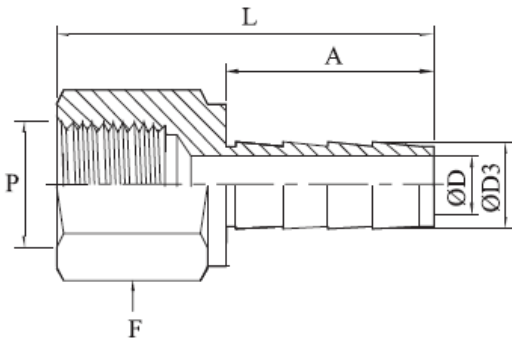

R:31, STANDARD BUILDING NO. 2,
120/122 V. V. CHANDAN STREET,
MUMBAI - 400 003, INDIA.
Tel: +91-22-23401191
Mob: +91-9967676717 / +91-9920300607
Email: impactimpex@gmail.com, sales@impactimpex.com
Website: www.impactimpex.com

IMPACT IMPEX

Pipe Fittings

Female to Hose Connector / Hose ID x NPTF

Design : IIPF/FHC-N

PART No.	ØD3		P	ØD	A	L	F
	Hose		NPTF				Hex
IIPF/FHC/2I-2	1/8	3.80	1/8	2.00	10.2	28.2	9/16
IIPF/FHC/2I-4	1/8	3.80	1/4	2.00	10.2	32.0	3/4
IIPF/FHC/3I-2	3/16	5.84	1/8	3.00	15.0	32.8	9/16
IIPF/FHC/3I-4	3/16	5.84	1/4	3.00	15.0	36.6	3/4
IIPF/FHC/4I-2	1/4	7.62	1/8	4.80	20.1	37.3	9/16
IIPF/FHC/4I-4	1/4	7.62	1/4	4.80	20.1	41.7	3/4
IIPF/FHC/4I-6	1/4	7.62	3/8	4.80	20.1	43.4	7/8
IIPF/FHC/5I-4	5/16	9.65	1/4	4.80	22.1	43.9	3/4
IIPF/FHC/5I-6	5/16	9.65	3/8	4.80	22.1	46.2	7/8
IIPF/FHC/6I-4	3/8	11.43	1/4	7.60	22.1	42.9	3/4
IIPF/FHC/6I-6	3/8	11.43	3/8	7.60	22.1	45.2	7/8
IIPF/FHC/6I-8	3/8	11.43	1/2	7.60	22.1	51.6	1 1/16
IIPF/FHC/8I-8	1/2	15.24	1/2	9.70	23.9	54.1	1 1/16

Tube to Hose Connector / Hose ID x Tube OD

Design : IIPF/THC