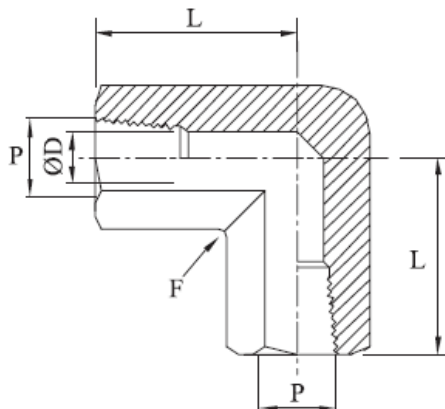

IMPACT IMPEX

Pipe Fittings

45° Elbow Street

Design : IIPF/45ES

PART No.	P	P1	L	A	I	F
	NPTF	NPTM	Inch	Inch	Inch	Hex
IIPF/45ES/1-1I	1/16	1/16	0.47	0.66	0.38	7/16
IIPF/45 ES/2-2I	1/8	1/8	0.47	0.72	0.38	9/16
IIPF/45 ES/4-4I	1/4	1/4	0.63	1.05	0.56	3/4
IIPF/45 ES/6-6I	3/8	3/8	0.72	1.06	0.56	7/8
IIPF/45 ES/8-8I	1/2	1/2	0.91	1.34	0.75	1-1/16
IIPF/45 ES/12-12I	3/4	3/4	0.97	1.38	0.75	1-5/16
IIPF/45 ES/16-16I	1	1	1.13	1.13	0.94	1-5/8

45° Elbow Female

Design : IIPF/45EF

PART No.	P	L	S	F
	NPTF	Inch	Inch	Hex
IIPF/45EF/1I	1/16	0.47	0.47	7/16
IIPF/45EF/2I	1/8	0.47	0.47	9/16
IIPF/45EF/4I	1/4	0.69	0.69	3/4
IIPF/45EF/6I	3/8	0.75	0.75	7/8
IIPF/45EF/8I	1/2	0.94	0.94	1-1/16
IIPF/45EF/12I	3/4	1.00	1.00	1-5/16
IIPF/45EF/16I	1	1.19	1.19	1-5/8

Elbow Female

Design : IIPF/EF

PART No.	P	ØD	L	F
	NPTF	Inch	Inch	Hex
IIPF/EF/1-1I	1/16	0.28	0.50	7/16
IIPF/EF/2-2I	1/8	0.34	1.04	1/2
IIPF/EF/4-4I	1/4	0.45	1.17	11/16
IIPF/EF/6-6I	3/8	0.59	1.42	13/16
IIPF/EF/8-8I	1/2	0.73	1.56	1
IIPF/EF/12-12I	3/4	0.94	1.92	1-1/4
PIIPF/EF/16-16I	1	1.17	1.91	1-11/16