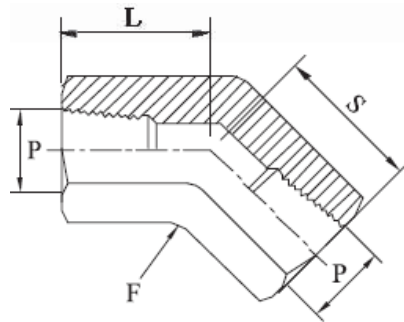

Tube to Hose Connector / Hose ID x Tube OD

Design : IIPF/THC

PART No.	ØD3		ØD1	ØD	Ød	L	A	I	F
	Hose								Hex
IIPF/THC/2I-2	1/8	3.80	1/8	2.00	2.3	34.3	10.2	13.5	5/16
IIPF/THC/2I-4	1/8	3.80	1/4	2.00	4.80	36.6	10.2	15.7	3/8
IIPF/THC/4I-4	1/4	7.62	1/4	4.80	4.80	46.5	20.1	15.7	7/16
IIPF/THC/4I-6	1/4	7.62	3/8	4.80	7.10	48.3	20.1	17.5	7/16
IIPF/THC/5I-4	5/16	9.40	1/4	4.80	4.80	48.5	22.1	15.7	7/16
IIPF/THC/6I-6	3/8	11.43	3/8	7.60	7.10	50.3	22.1	17.5	9/16
IIPF/THC/6I-8	3/8	11.43	1/2	7.60	9.9	55.9	22.1	23.1	5/8
IIPF/THC/8I-6	1/2	15.24	3/8	9.70	7.10	52.1	23.9	17.5	11/16
IIPF/THC/8I-8	1/2	15.24	1/2	9.70	9.90	57.7	23.9	23.1	11/16
IIPF/THC/12I-12	3/4	22.86	3/4	16.0	15.0	62.0	26.7	24.6	1 1/16

IMPACT IMPEX

Pipe Fittings

45° Elbow Street

Design : IIPF/45ES

PART No.	P	P1	L	A	I	F
	NPTF	NPTM	Inch	Inch	Inch	Hex
IIPF/45ES/1-1I	1/16	1/16	0.47	0.66	0.38	7/16
IIPF/45 ES/2-2I	1/8	1/8	0.47	0.72	0.38	9/16
IIPF/45 ES/4-4I	1/4	1/4	0.63	1.05	0.56	3/4
IIPF/45 ES/6-6I	3/8	3/8	0.72	1.06	0.56	7/8
IIPF/45 ES/8-8I	1/2	1/2	0.91	1.34	0.75	1-1/16
IIPF/45 ES/12-12I	3/4	3/4	0.97	1.38	0.75	1-5/16
IIPF/45 ES/16-16I	1	1	1.13	1.13	0.94	1-5/8

45° Elbow Female

Design : IIPF/45EF

PART No.	P	L	S	F
	NPTF	Inch	Inch	Hex
IIPF/45EF/1I	1/16	0.47	0.47	7/16
IIPF/45EF/2I	1/8	0.47	0.47	9/16
IIPF/45EF/4I	1/4	0.69	0.69	3/4
IIPF/45EF/6I	3/8	0.75	0.75	7/8
IIPF/45EF/8I	1/2	0.94	0.94	1-1/16
IIPF/45EF/12I	3/4	1.00	1.00	1-5/16
IIPF/45EF/16I	1	1.19	1.19	1-5/8