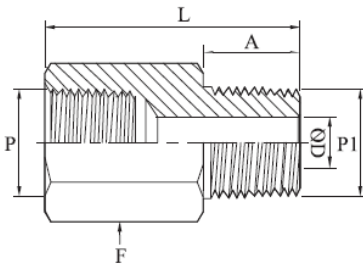

Adaptor / NPT x NPT

Design : IIPF/A

PART No.	P	P1	ØD	L	F
	NPTF	NPTF			
IIPF/A/2-2I	1/8	1/8	0.19	1.10	9/16
IIPF/A/4-4I	1/4	1/4	0.28	1.40	3/4
IIPF/A/6-6I	3/8	3/8	0.38	1.51	7/8
IIPF/A/8-8I	1/2	1/2	0.47	1.94	1-1/16
IIPF/A/12-12I	3/4	3/4	0.62	2.02	1-1/4
IIPF/A/16-16I	1	1	0.88	2.28	1-5/8

IMPACT IMPEX

Pipe Fittings Adaptor / BSPT x NPT

Design : IIPF/A/IT-N

PART No.	P	P1	ØD	L	A	F
	BSPTF	NPTM				
IIPF/A/IT-N/4I-4	1/4-19	1/4	7.1	36.3	14.2	3/4
IIPF/A/IT-N/6I-6	3/8-19	3/8	9.6	38.4	14.2	7/8
IIPF/A/IT-N/8I-8	1/2-14	1/2	11.9	49.8	19.1	1-1/16

Adaptor / NPT x BSPT

Design : IIPF/A/N-IT

PART No.	P	P1	ØD	L	A	F
	NPTF	BSPTM				
IIPF/A/N-IT/2I-2	1/8	1/8-28	4.8	27.7	9.7	9/16
IIPF/A/N-IT/4I-4	1/4	1/4-19	7.1	36.1	14.2	3/4
IIPF/A/N-IT/6I-6	3/8	3/8-19	9.6	38.1	14.2	7/8
IIPF/A/N-IT/8I-8	1/2	1/2-14	11.9	49.3	19.0	1-1/16
IIPF/A/N-IT/12I-12	3/4	3/4-14	15.8	51.3	19.0	1-5/16
IIPF/A/N-IT/16I-16	1	1-11	22.4	58.4	23.9	1-5/8