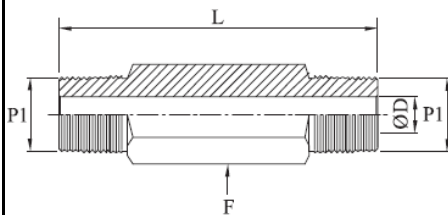

IMPACT IMPEX

Pipe Fittings

Close Nipple

Design : IIPF/CN

PART No.	P1		L	ØR
	NPTM	NPTM	inch	inch
IIPF/CN/1-1I	1/16	1/16	0.75	7/16
IIPF/CN/2-2I	1/8	1/8	0.75	7/16
IIPF/CN/4-4I	1/4	1/4	1.12	9/16
IIPF/CN/6-6I	3/8	3/8	1.12	11/16
IIPF/CN/8-8I	1/2	1/2	1.50	7/8
IIPF/CN/12-12I	3/4	3/4	1.50	1-1/16
IIPF/CN/16-16I	1	1	1.88	1-3/8

Hex Long Nipple

Design : IIPF/HLN

PART No.	L							P1	ØD	F
	inch								inch	Hex
IIPF/HLN/2-2I	1.5	2	2.5	3	4			1/8	0.19	7/16
IIPF/HLN/4-4I	2	2.5	3	3.5	4			1/4	0.28	7/16
IIPF/HLN/6-6I	2	2.5	3	3.5	4	5	6	3/8	0.33	11/16
IIPF/HLN/8-8I	2	2.5	3	3.5	4	5	6	1/2	0.47	7/8
IIPF/HLN/12-12I	2.5	3	3.5	4	5	6		3/4	0.62	1-1/16
IIPF/HLN/16-16I	3	3.5	4	5	6			1	0.86	1-3/8