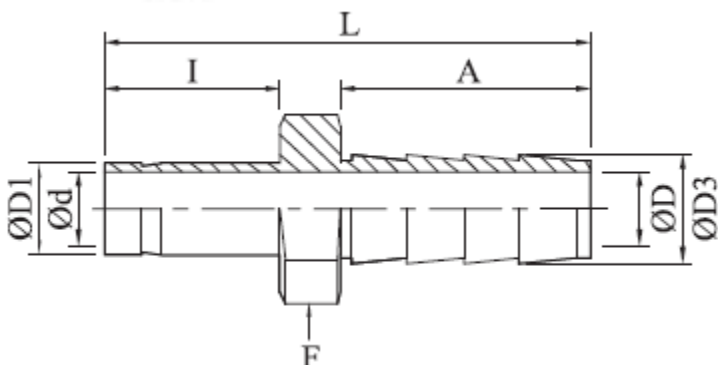

IMPACT IMPEX

Pipe Fittings

Female to Hose Connector / Hose ID x NPTF

Design : IIPF/FHC-N

PART No.	ØD3		P	ØD	A	L	F
	Hose		NPTF				Hex
IIPF/FHC/2I-2	1/8	3.80	1/8	2.00	10.2	28.2	9/16
IIPF/FHC/2I-4	1/8	3.80	1/4	2.00	10.2	32.0	3/4
IIPF/FHC/3I-2	3/16	5.84	1/8	3.00	15.0	32.8	9/16
IIPF/FHC/3I-4	3/16	5.84	1/4	3.00	15.0	36.6	3/4
IIPF/FHC/4I-2	1/4	7.62	1/8	4.80	20.1	37.3	9/16
IIPF/FHC/4I-4	1/4	7.62	1/4	4.80	20.1	41.7	3/4
IIPF/FHC/4I-6	1/4	7.62	3/8	4.80	20.1	43.4	7/8
IIPF/FHC/5I-4	5/16	9.65	1/4	4.80	22.1	43.9	3/4
IIPF/FHC/5I-6	5/16	9.65	3/8	4.80	22.1	46.2	7/8
IIPF/FHC/6I-4	3/8	11.43	1/4	7.60	22.1	42.9	3/4
IIPF/FHC/6I-6	3/8	11.43	3/8	7.60	22.1	45.2	7/8
IIPF/FHC/6I-8	3/8	11.43	1/2	7.60	22.1	51.6	1 1/16
IIPF/FHC/8I-8	1/2	15.24	1/2	9.70	23.9	54.1	1 1/16

Tube to Hose Connector / Hose ID x Tube OD

Design : IIPF/THC

PART No.	ØD3		ØD1	ØD	Ød	L	A	I	F
	Hose								Hex
IIPF/THC/2I-2	1/8	3.80	1/8	2.00	2.3	34.3	10.2	13.5	5/16
IIPF/THC/2I-4	1/8	3.80	1/4	2.00	4.80	36.6	10.2	15.7	3/8
IIPF/THC/4I-4	1/4	7.62	1/4	4.80	4.80	46.5	20.1	15.7	7/16
IIPF/THC/4I-6	1/4	7.62	3/8	4.80	7.10	48.3	20.1	17.5	7/16
IIPF/THC/5I-4	5/16	9.40	1/4	4.80	4.80	48.5	22.1	15.7	7/16
IIPF/THC/6I-6	3/8	11.43	3/8	7.60	7.10	50.3	22.1	17.5	9/16
IIPF/THC/6I-8	3/8	11.43	1/2	7.60	9.9	55.9	22.1	23.1	5/8
IIPF/THC/8I-6	1/2	15.24	3/8	9.70	7.10	52.1	23.9	17.5	11/16
IIPF/THC/8I-8	1/2	15.24	1/2	9.70	9.90	57.7	23.9	23.1	11/16
IIPF/THC/12I-12	3/4	22.86	3/4	16.0	15.0	62.0	26.7	24.6	1 1/16