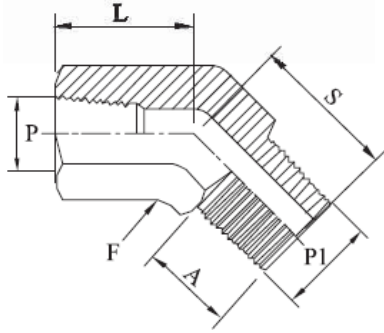

R:31, STANDARD BUILDING NO. 2,
120/122 V. V. CHANDAN STREET,
MUMBAI - 400 003, INDIA.
Tel: +91-22-23401191
Mob: +91-9967676717 / +91-9920300607
Email: impactimpex@gmail.com, sales@impactimpex.com
Website: www.impactimpex.com

IMPACT IMPEX

Pipe Fittings

45° Elbow Street

Design : IIPF/45ES

PART No.	P	P1	L	A	I	F
	NPTF	NPTM	Inch	Inch	Inch	Hex
IIPF/45ES/1-1I	1/16	1/16	0.47	0.66	0.38	7/16
IIPF/45 ES/2-2I	1/8	1/8	0.47	0.72	0.38	9/16
IIPF/45 ES/4-4I	1/4	1/4	0.63	1.05	0.56	3/4
IIPF/45 ES/6-6I	3/8	3/8	0.72	1.06	0.56	7/8
IIPF/45 ES/8-8I	1/2	1/2	0.91	1.34	0.75	1-1/16
IIPF/45 ES/12-12I	3/4	3/4	0.97	1.38	0.75	1-5/16
IIPF/45 ES/16-16I	1	1	1.13	1.13	0.94	1-5/8

45° Elbow Female

Design : IIPF/45EF