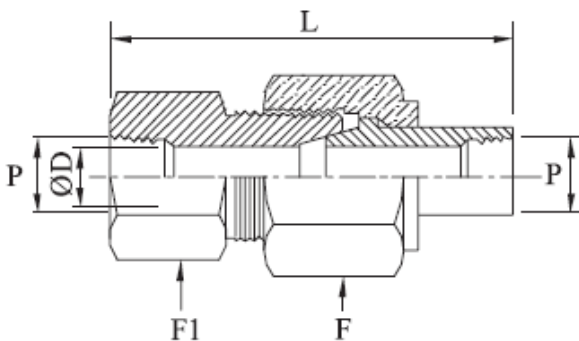

PART No.	P	L	ØD	F	F1
	NPTF	Inch	Inch	Hex	Hex
IIPF/UBJ/2I	1/8	1.81	0.27	1-1/8	15/16
IIPF/UBJ/4I	1/4	2.34	0.36	1-3/8	1-3/16
IIPF/UBJ/6I	3/8	2.50	0.52	1-1/2	1-5/16
IIPF/UBJ/8I	1/2	2.69	0.62	1-3/4	1-5/8
IIPF/UBJ/12I	3/4	3.12	0.88	2	1-7/8
IIPF/UBJ/16I	1	3.56	1.03	2-1/2	2-3/8