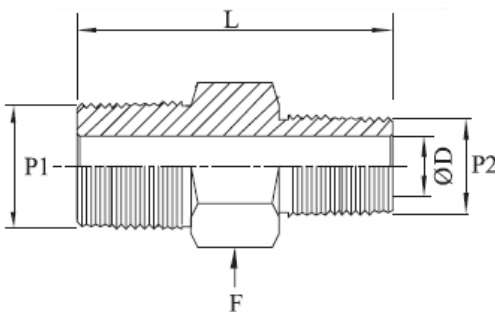

IMPACT IMPEX

Pipe Fittings

Hex Nipple

Design : IIPF/HN

Part No.	P1		L mm	A mm	F Hex
	NPTM	NPTM			
IIPF/HN/1I-1I	1/16	1/16	25.6	9.7	3/8
IIPF/HN/2I-2I	1/8	1/8	25.6	9.7	7/16
IIPF/HN/4I-4I	1/4	1/4	35.6	14.2	9/16
IIPF/HN/6I-6I	3/8	3/8	36.4	14.2	11/16
IIPF/HN/8I-8I	1/2	1/2	46.5	19.1	7/8
IIPF/HN/12I-12I	3/4	3/4	50.03	19.1	1-1/16
IIPF/HN/16I-16I	1	1	59.43	23.9	1-3/8
IIPF/HN/20I-20I	1-1/4	1-1/4	62.2	24.6	1-3/4
IIPF/HN/24I-24I	1-1/2	1-1/2	65	25.4	2

Hex Reducing Nipple

Design : IIPF/HRN

PART No.	P1	P2	ØD	L	F
	NPTM	NPTM	NPTM	NPTM	Hex
IIPF/HRN/2-1I	1/8	1/16	0.12	1.01	7/16
IIPF/HRN/4-1I	1/4	1/16	0.12	1.25	5/8
IIPF/HRN/4-2I	1/4	1/8	0.19	1.22	9/16
IIPF/HRN/6-1I	3/8	1/16	0.19	1.27	3/4
IIPF/HRN/6-2I	3/8	1/8	0.19	1.25	11/16
IIPF/HRN/6-4I	3/8	1/4	0.28	1.43	11/16
IIPF/HRN/8-2I	1/2	1/8	0.19	1.47	7/8
IIPF/HRN/8-4I	1/2	1/4	0.28	1.65	7/8
IIPF/HRN/8-6I	1/2	3/8	0.38	1.65	7/8
IIPF/HRN/12-4I	3/4	1/4	0.28	1.65	1-1/16
IIPF/HRN/12-6I	3/4	3/8	0.38	1.65	1-1/16
IIPF/HRN/12-8I	3/4	1/2	0.47	1.84	1-1/16
IIPF/HRN/12-2I	3/4	1/8	0.19	1.59	1-1/16
IIPF/HRN/16-2I	1	1/8	0.19	1.78	1-3/8
IIPF/HRN/16-4I	1	1/4	0.28	1.97	1-3/8
IIPF/HRN/16-6I	1	3/8	0.38	1.97	1-3/8
IIPF/HRN/16-8I	1	1/2	0.47	2.13	1-3/8
IIPF/HRN/16-12I	1	3/4	0.62	2.13	1-3/8
IIPF/MRN/20I-16I	1-1/4	1	0.65	1-3/4	24.6/23.9