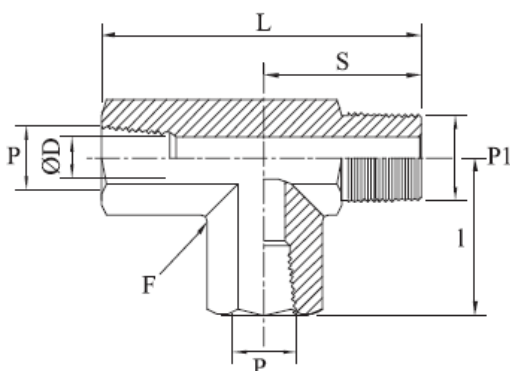

IMPACT IMPEX

Pipe Fittings

Elbow Street

Design : IIPF/ES

PART No.	P	P1	ØD	L	S	F
	NPTF	NPTM	Inch	Inch		Hex
IIPF/ES/1-1I	1/16	1/16	0.12	0.86	0.88	7/16
IIPF/ES/2-2I	1/8	1/8	0.19	1.04	0.87	1/2
IIPF/ES/4-4I	1/4	1/4	0.28	1.17	1.17	11/16
IIPF/ES/6-6I	3/8	3/8	0.38	1.42	1.26	13/16
IIPF/ES/8-8I	1/2	1/2	0.47	1.56	1.56	1
IIPF/ES/12-12I	3/4	3/4	0.62	1.92	1.67	1-1/4
IIPF/ES/16-16I	1	1	0.88	1.91	1.94	1-11/16

Tee Male

Design : IIPF/TM

PART No.	P1	ØD	L	S	F
	NPTM	Inch	Inch	Inch	Hex
IIPF/TM/1I	1/16	0.19	1.44	0.72	7/16
IIPF/TM/2I	1/8	0.19	1.76	0.88	7/16
IIPF/TM/4I	1/4	0.28	2.10	1.05	1/2
IIPF/TM/6I	3/8	0.38	2.34	1.17	11/16
IIPF/TM/8I	1/2	0.47	2.90	1.45	13/16
IIPF/TM/12I	3/4	0.65	3.18	1.59	1-1/16
IIPF/TM/16I	1	0.87	3.94	1.97	1-5/16