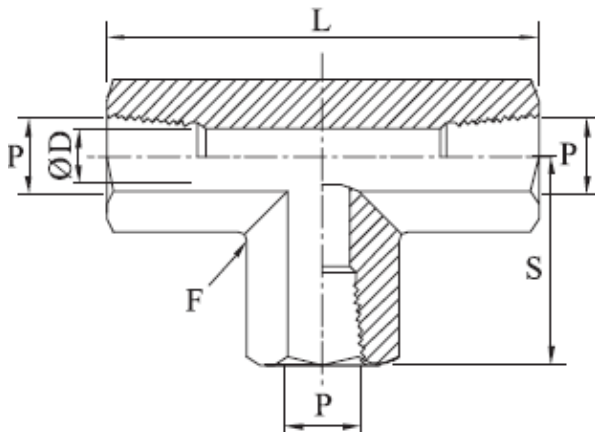

IMPACT IMPEX

Pipe Fittings

Tee Branch

Design : IIPF/TB

PART No.	P	P1	ØD	L	S	I	F
	NPTF	NPTM	Inch	Inch	Inch	Inch	Hex
IIPF/TB/1I-1I	1/16	1/16	0.19	1.00	0.72	0.50	7/16
IIPF/TB/2I-2I	1/8	1/8	0.19	2.08	0.87	1.04	1/2
IIPF/TB/4I-4I	1/4	1/4	0.28	2.34	1.17	1.17	11/16
IIPF/TB/6I-6I	3/8	3/8	0.38	2.84	1.42	1.42	7/8
IIPF/TB/8I-8I	1/2	1/2	0.47	3.12	1.56	1.26	1-1/16
IIPF/TB/12I-12I	3/4	3/4	0.64	2.72	1.59	1.36	1-1/4
IIPF/TB/16I-16I	1	1	0.86	3.26	1.97	1.63	1-5/8

Tee Female

Design : IIPF/TF

PART No.	P	L	S	ØD	F
	NPTF	Inch	Inch	Inch	Hex
IIPF/TF/1I	1/16	1.00	0.50	0.18	7/16
IIPF/TF/2I	1/8	2.08	1.04	0.34	9/16
IIPF/TF/4I	1/4	2.34	1.17	0.45	11/16
IIPF/TF/6I	3/8	2.84	1.42	0.59	13/16
IIPF/TF/8I	1/2	3.12	1.56	0.73	1-1/16
IIPF/TF/12I	3/4	3.84	1.92	0.94	1-1/4
IIPF/TF/16I	1	3.82	1.91	1.17	1-11/16