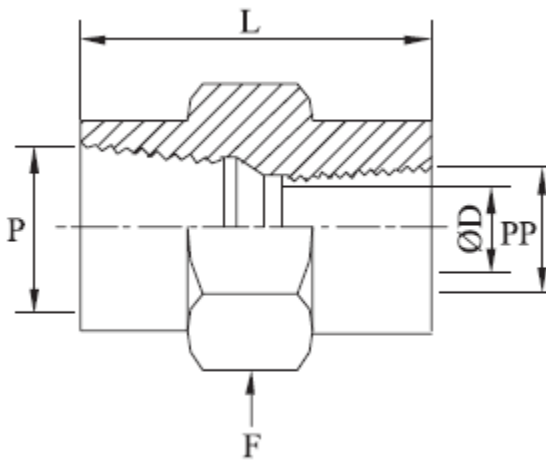

R:31, STANDARD BUILDING NO. 2,
120/122 V. V. CHANDAN STREET,
MUMBAI - 400 003, INDIA.
Tel: +91-22-23401191
Mob: +91-9967676717 / +91-9920300607
Email: impactimpex@gmail.com, sales@impactimpex.com
Website: www.impactimpex.com

IMPACT IMPEX

Pipe Fittings

Hex Reducing Coupling

Design : IIPF/HRC

PART No.	PP	PP	ØD	L	F			
	NPTF	NPTF				inch	inch	Hex
IIPF/HRC/4-1I	1/8	1/16	0.34	0.92	3/4			
IIPF/HRC/4-2I	1/4	1/8	0.34	1.22	3/4			
IIPF/HRC/6-1I	3/8	1/16	0.34	0.95	7/8			
IIPF/HRC/6-2I	3/8	1/8	0.34	1.03	7/8			
IIPF/HRC/6-4I	3/8	1/4	0.45	1.38	7/8			
IIPF/HRC/8-2I	1/2	1/8	0.34	1.56	1-1/16			
IIPF/HRC/8-4I	1/2	1/4	0.45	1.75	1-1/16			
IIPF/HRC/8-6I	1/2	3/8	0.59	1.78	1-1/16			
IIPF/HRC/12-2I	3/4	1/8	0.34	1.39	1-3/8			
IIPF/HRC/12-4I	3/4	1/4	0.45	1.69	1-3/8			
IIPF/HRC/12-6I	3/4	3/8	0.45	1.69	1-3/8			
IIPF/HRC/12-8I	3/4	1/2	0.73	2.06	1-3/8			
IIPF/HRC/16-2I	1	1/8	0.41	1.44	1-5/8			
IIPF/HRC/16-4I	1	1/4	0.45	1.63	1-5/8			
IIPF/HRC/16-6I	1	3/8	0.45	1.63	1-5/8			
IIPF/HRC/16-8I	1	1/2	0.73	2.19	1-5/8			
IIPF/HRC/16-12I	1	3/4	0.94	2.25	1-5/8