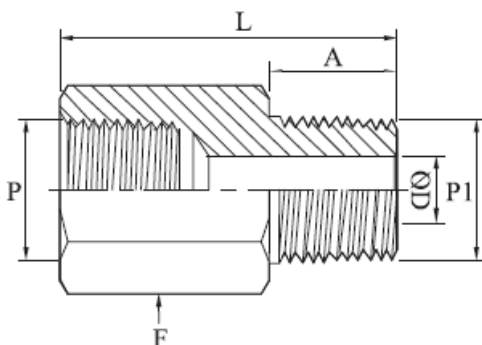

IMPACT IMPEX

Pipe Fittings

Hex Reducing Coupling

Design : IIPF/HRC

PART No.	PP	PP	ØD	L	F
	NPTF	NPTF			
IIPF/HRC/4-1I	1/8	1/16	0.34	0.92	3/4
IIPF/HRC/4-2I	1/4	1/8	0.34	1.22	3/4
IIPF/HRC/6-1I	3/8	1/16	0.34	0.95	7/8
IIPF/HRC/6-2I	3/8	1/8	0.34	1.03	7/8
IIPF/HRC/6-4I	3/8	1/4	0.45	1.38	7/8
IIPF/HRC/8-2I	1/2	1/8	0.34	1.56	1-1/16
IIPF/HRC/8-4I	1/2	1/4	0.45	1.75	1-1/16
IIPF/HRC/8-6I	1/2	3/8	0.59	1.78	1-1/16
IIPF/HRC/12-2I	3/4	1/8	0.34	1.39	1-3/8
IIPF/HRC/12-4I	3/4	1/4	0.45	1.69	1-3/8
IIPF/HRC/12-6I	3/4	3/8	0.45	1.69	1-3/8
IIPF/HRC/12-8I	3/4	1/2	0.73	2.06	1-3/8
IIPF/HRC/16-2I	1	1/8	0.41	1.44	1-5/8
IIPF/HRC/16-4I	1	1/4	0.45	1.63	1-5/8
IIPF/HRC/16-6I	1	3/8	0.45	1.63	1-5/8
IIPF/HRC/16-8I	1	1/2	0.73	2.19	1-5/8
IIPF/HRC/16-12I	1	3/4	0.94	2.25	1-5/8

Adaptor / NPT x NPT

Design : IIPF/A

PART No.	P	P1	ØD	L	F
	NPTF	NPTF			
IIPF/A/2-2I	1/8	1/8	0.19	1.10	9/16
IIPF/A/4-4I	1/4	1/4	0.28	1.40	3/4
IIPF/A/6-6I	3/8	3/8	0.38	1.51	7/8
IIPF/A/8-8I	1/2	1/2	0.47	1.94	1-1/16
IIPF/A/12-12I	3/4	3/4	0.62	2.02	1-1/4
IIPF/A/16-16I	1	1	0.88	2.28	1-5/8