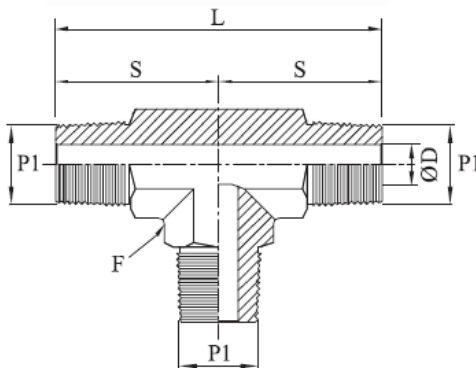

IMPACT IMPEX

Pipe Fittings

Elbow Street

Design : IIPF/ES

PART No.	P	P1	ØD	L	S	F
	NPTF	NPTM	Inch	Inch		Hex
IIPF/ES/1-1I	1/16	1/16	0.12	0.86	0.88	7/16
IIPF/ES/2-2I	1/8	1/8	0.19	1.04	0.87	1/2
IIPF/ES/4-4I	1/4	1/4	0.28	1.17	1.17	11/16
IIPF/ES/6-6I	3/8	3/8	0.38	1.42	1.26	13/16
IIPF/ES/8-8I	1/2	1/2	0.47	1.56	1.56	1
IIPF/ES/12-12I	3/4	3/4	0.62	1.92	1.67	1-1/4
IIPF/ES/16-16I	1	1	0.88	1.91	1.94	1-11/16

Tee Male

Design : IIPF/TM

PART No.	P1	ØD	L	S	F
	NPTM	Inch	Inch	Inch	Hex
IIPF/TM/1I	1/16	0.19	1.44	0.72	7/16
IIPF/TM/2I	1/8	0.19	1.76	0.88	7/16
IIPF/TM/4I	1/4	0.28	2.10	1.05	1/2
IIPF/TM/6I	3/8	0.38	2.34	1.17	11/16
IIPF/TM/8I	1/2	0.47	2.90	1.45	13/16
IIPF/TM/12I	3/4	0.65	3.18	1.59	1-1/16
IIPF/TM/16I	1	0.87	3.94	1.97	1-5/16