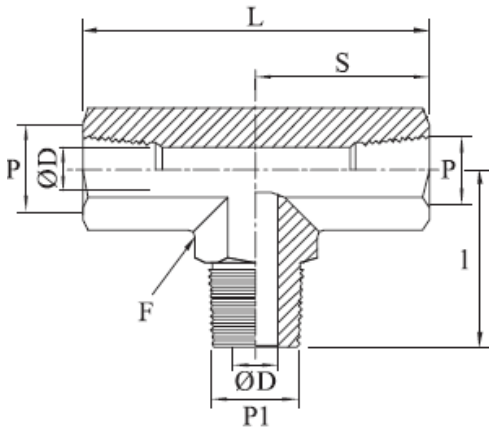

R:31, STANDARD BUILDING NO. 2,
120/122 V. V. CHANDAN STREET,
MUMBAI - 400 003, INDIA.
Tel: +91-22-23401191
Mob: +91-9967676717 / +91-9920300607
Email: impactimpex@gmail.com, sales@impactimpex.com
Website: www.impactimpex.com

IMPACT IMPEX

Pipe Fittings

Tee Branch

Design : IIPF/TB

PART No.	P	P1	ØD	L	S	I	F
	NPTF	NPTM	Inch	Inch	Inch	Inch	Hex
IIPF/TB/1I-1I	1/16	1/16	0.19	1.00	0.72	0.50	7/16
IIPF/TB/2I-2I	1/8	1/8	0.19	2.08	0.87	1.04	1/2
IIPF/TB/4I-4I	1/4	1/4	0.28	2.34	1.17	1.17	11/16
IIPF/TB/6I-6I	3/8	3/8	0.38	2.84	1.42	1.42	7/8
IIPF/TB/8I-8I	1/2	1/2	0.47	3.12	1.56	1.26	1-1/16
IIPF/TB/12I-12I	3/4	3/4	0.64	2.72	1.59	1.36	1-1/4
IIPF/TB/16I-16I	1	1	0.86	3.26	1.97	1.63	1-5/8