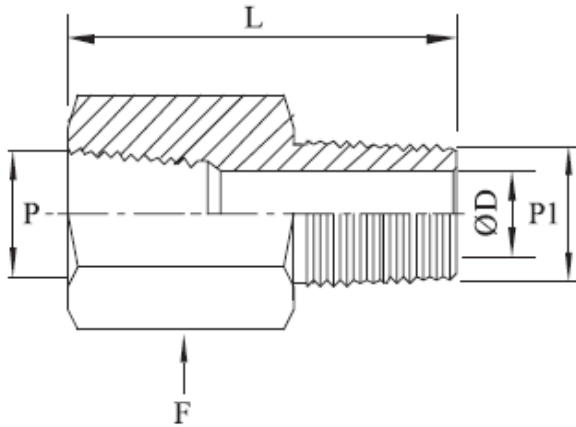

IMPACT IMPEX

Pipe Fittings

Reducing Adaptor / NPT x NPT

Design : IIPF/RA

PART No.	P	P1	ØD	L	F
	NPTF	NPTM	Inch	Inch	Hex
IIPF/RA/2-1I	1/8	1/16	0.12	1.03	9/16
IIPF/RA/4-1I	1/4	1/16	0.12	1.20	3/4
IIPF/RA/4-2I	1/4	1/8	0.19	1.25	3/4
IIPF/RA/6-1I	3/8	1/16	0.19	1.25	7/8
IIPF/RA/6-2I	3/8	1/8	0.19	1.33	7/8
IIPF/RA/6-4I	3/8	1/4	0.28	1.50	7/8
IIPF/RA/8-2I	1/2	1/8	0.19	1.58	1-1/16
IIPF/RA/8-4I	1/2	1/4	0.28	1.75	1-1/16
IIPF/RA/8-6I	1/2	3/8	0.38	1.75	1-1/16
IIPF/RA/12-2I	3/4	1/8	0.36	1.56	1-3/8
IIPF/RA/12-4I	3/4	1/4	0.28	1.82	1-3/8
IIPF/RA/12-6I	3/4	3/8	0.38	1.82	1-3/8
IIPF/RA/12-8I	3/4	1/2	0.47	2.02	1-3/8
IIPF/RA/16-2I	1	1/8	0.36	1.81	1-5/8
IIPF/RA/16-4I	1	1/4	0.28	1.95	1-5/8
IIPF/RA/16-6I	1	3/8	0.38	1.95	1-5/8
IIPF/RA/16-8I	1	1/2	0.47	2.16	1-5/8
IIPF/RA/16-12I	1	3/4	0.62	2.16	1-5/8